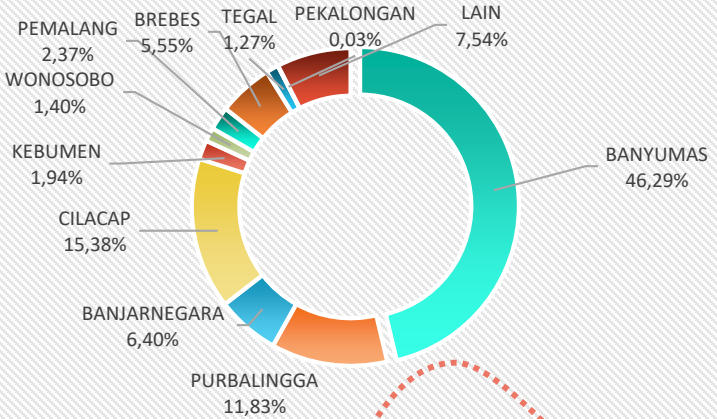

## DATA KUNJUNGAN S.D DESEMBER 2024

### GAWAT DARURAT